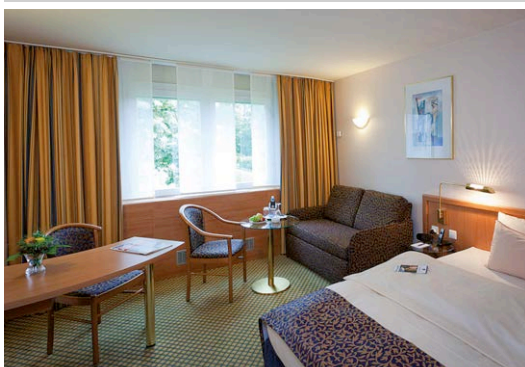

BEST WESTERN PLUS Hotel

www.bestwestern-fellbach.de

41
DZ

108
EZ

Das BEST WESTERN PLUS Hotel Fellbach-Stuttgart überzeugt mit dem Komfort eines 4 Sterne Hauses und persönlichem Service. Durch die ruhige Lage im Grünen und die gute Erreichbarkeit eignet es sich für Urlaub und Geschäftsreise gleichermaßen. Eine kostenfreie Tee- und Kaffeebar, klimatisierte Zimmer, kostenloses WLAN und umfangreiche Parkmöglichkeiten runden das Angebot ab.

DZ
ab 114,00 €

EZ
ab 84,00 €

jeweils inkl. Frühstück

Tainer Str. 9 ■ 70734 Fellbach ■ Tel. 0711 5859-0 ■ Fax 0711 5859-304 ■ hotel@bestwestern-fellbach.de